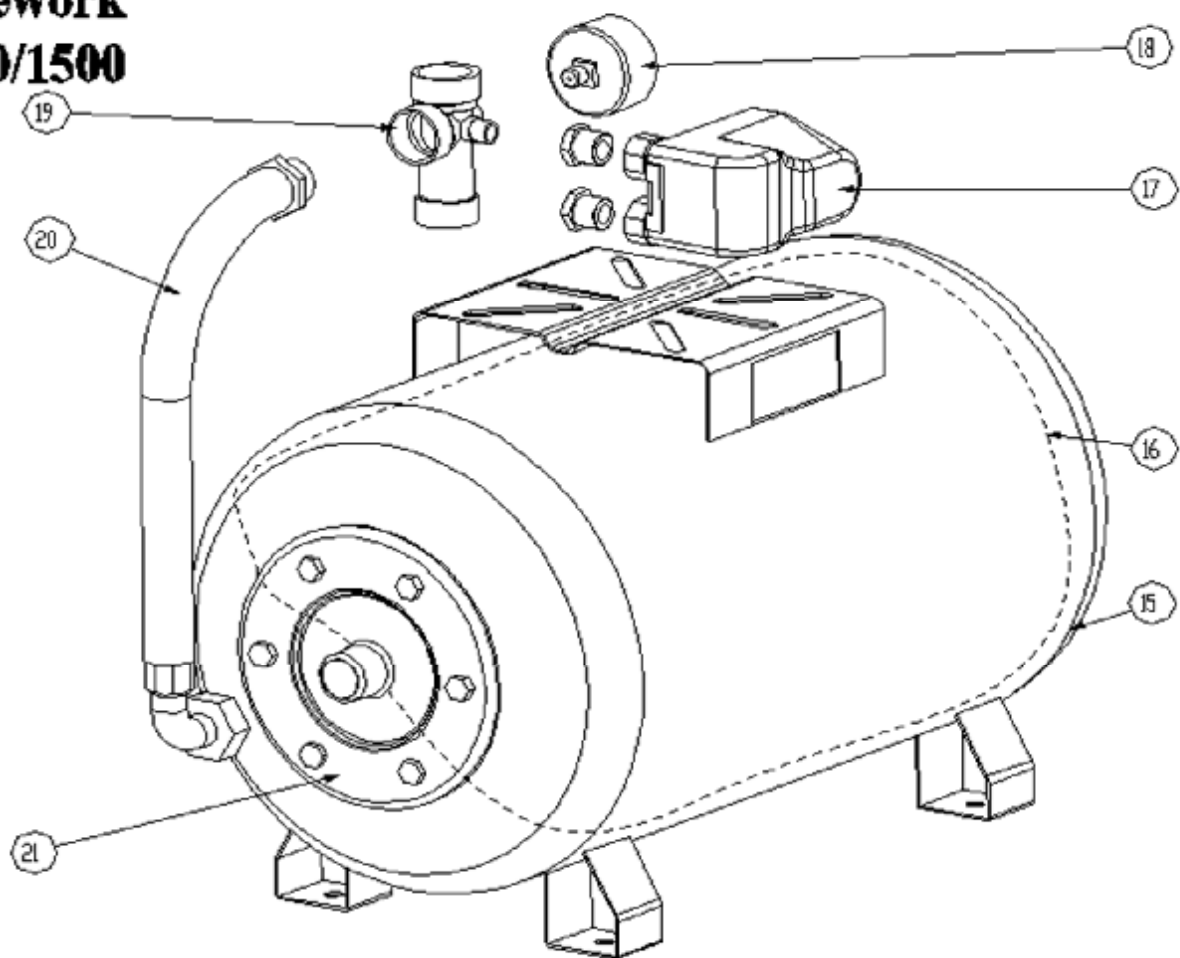

VB25_1500

Housework
VB 50/1500

21	víko nádrže	HW531	1
20	tlaková hadice	HW68F	1
19	rozcestník	HW571	1
18	tlakoměr	HW041	1
17	rtlakový spínač	HW55D	1
16	pryžový vak 50L	HW521	1
15	nádrž 50L	HW511	1
14	spínač	SW01	1
13	elektrobox	JPV011	1
12	kryt ventilátoru	JPV551	1
11	ventilátor	JPV021	1
10	kryt motoru	JPV571	1
9b	ložisko 6202	6202ZZ	1
9a	ložisko 6203	6203ZZ	1
8	rotor	JPV531	1
7	stator 1500W	JPV591	1
6b	příruba	JPV581	1
6a	disk INOX	JPV521 do 2016 JPV522 od 2016	1
5	o kroužek 164x3,5	OR164	1
4	těsnění	FA14	1
3	oběžné kolo	JPV561	1
2	difuzor	JPV541	1
1	těleso čerpadla	JPV511 do 2016 JPV512 od 2016	1
pozice	popis	obj. číslo	počet