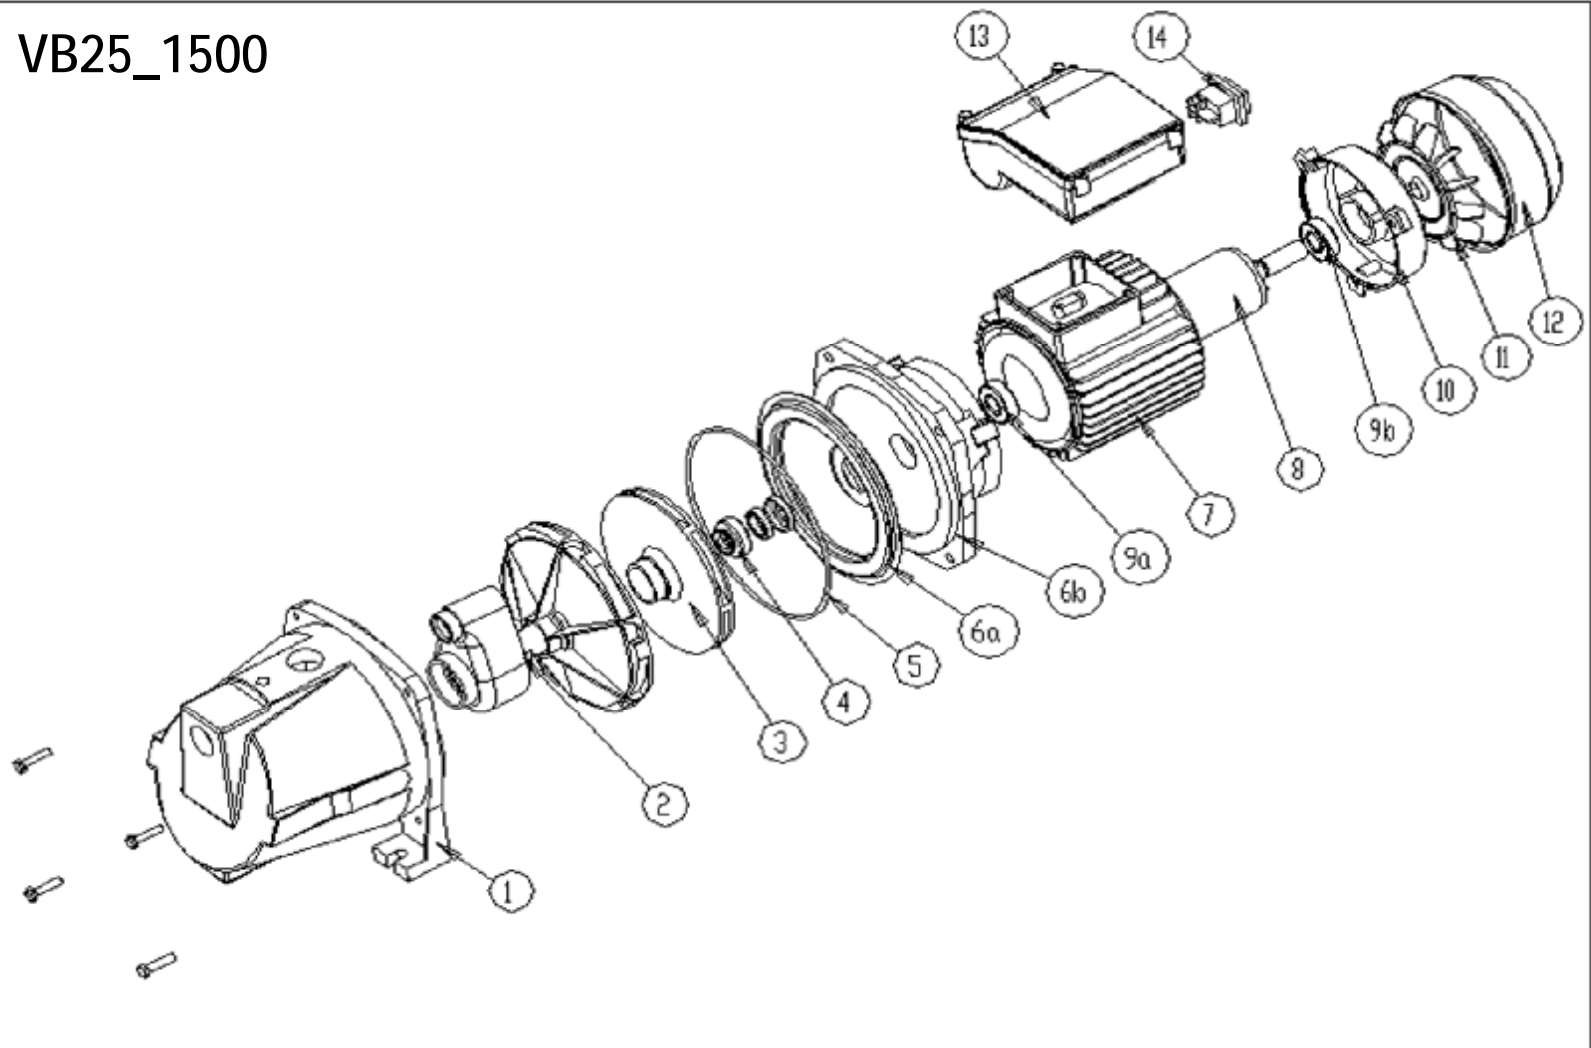

VB25_1500

Housework
VB 50/1500

21	víko nádrže	HW531	1
20	tlaková hadice	HW68F	1
19	rozcestník	HW571	1
18	tlakoměr	HW041	1
17	rtlakový spínač	HW55D	1
16	pryžový vak 50L	HW521	1
15	nádrž 50L	HW511	1
14	spínač	SW01	1
13	elektrobox	JPV011	1
12	kryt ventilátoru	JPV551	1
11	ventilátor	JPV021	1
10	kryt motoru	JPV571	1
9b	ložisko 6202	6202ZZ	1
9a	ložisko 6203	6203ZZ	1
8	rotor	JPV531	1
7	stator 1500W	JPV591	1
6b	příruba	JPV581	1
6a	disk INOX	JPV521 do 2016 JPV522 od 2016	1
5	o kroužek 164x3,5	OR164	1
4	těsnění	FA14	1
3	oběžné kolo	JPV561	1
2	difuzor	JPV541	1
1	těleso čerpadla	JPV511 do 2016 JPV512 od 2016	1
pozice	popis	obj. číslo	počet